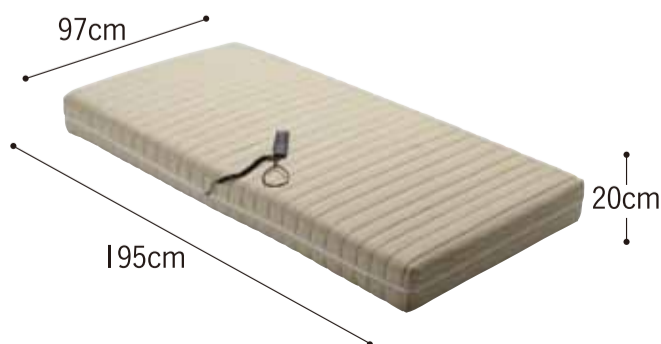

布団での就寝になれている方に。
 畳やフローリングの上に直接置いて使えます。

point.1

手元スイッチ操作により、仰向けになって寝た状態から座った状態への変換が行えます。

point.2

床(畳)上での生活が中心な方の起き上がりを補助。起き上がり時には脚も連動します。

97幅シングル用

起き上がり補助装置
 ルーパームーブ RP-01

介護 レンタル
 一般 レンタル

レンタル

514円(税込)

TAIS : 00200-000496

月額 5,140円

購入 CC

170,640円(税込)

本体価格 158,000円

■サイズ：全幅97×全長195×全高19cm（固定板含まず）、背上げ作動角度/0~65°、脚上げ作動角度/0~25° ■重量：約30kg ■材質：ポリエステル、ウレタンフォーム、フェルト、板ばね ■電源：AC100V（50/60Hz） ■消費電力：110W（連続使用時間2分） ■付属品：電源アダプター ●フランスベッド